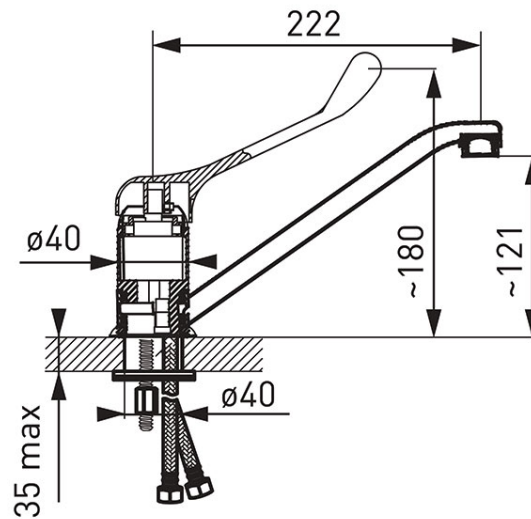

Код: ВТРМ4А

Padwa Medico Antiseptic смеситель для мойки локтевой настольный с поворотным изливом

<https://kz.ferrocompany.com/product-3306-ВТРМ4А.html>

Индивидуальная упаковка: **1, индивидуальная упаковка со штрих-кодом для розничной продаже**

Сборочная упаковка: -

- специальный рычаг
- керамический регулятор
- монтаж на одно отверстие
- регулятор струи M24x1
- вращающийся излив
- гибкие подводы G 3/8 - M10x1
- хром