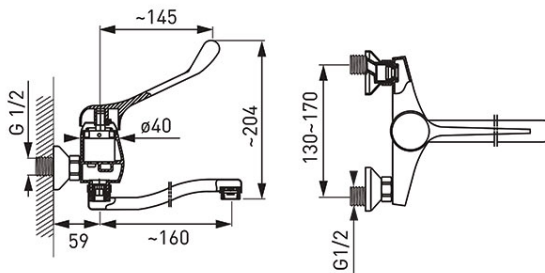

Код: ВТРМЗ

Padwa Medico смеситель для умывальника локтевой настенный с вращающимся изливом 160мм

<https://kz.ferrocompany.com/product-3304-ВТРМЗ.html>

Индивидуальная упаковка: **1, индивидуальная упаковка со штрих-кодом для розничной продаже**

Сборочная упаковка: **8**

- специальный рычаг
- керамический регулятор
- настенный монтаж
- регулятор струи M24x1
- эксцентрический подвод G1/2 межцентровое расстояние 150 ± 20 мм
- вращающийся излив L=160 мм
- хром