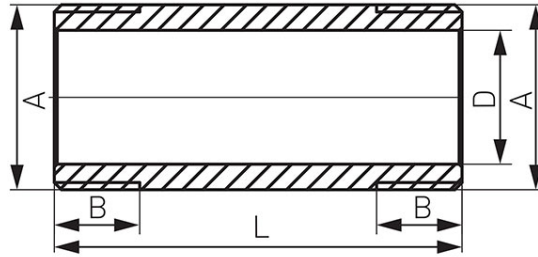

Код: KR1

Патрубок медный нр1", латунь

<https://kz.ferrocompany.com/product-3286-KR1.html>Индивидуальная упаковка: **1, индивидуальная упаковка со штрих-кодом для розничной продаже**

Код	A	B [мм]	L [мм]	D [мм]	Индивид. упаков.	Сбор. упаков.
KR107Z	G1	15	107	25	1	60
KR165Z	G1	15	165	25	1	48