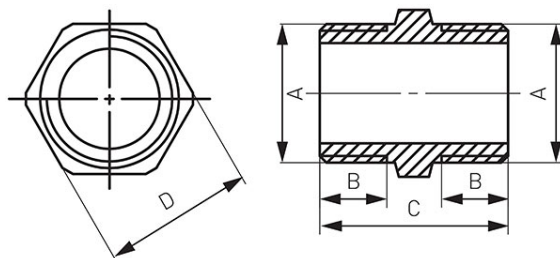

Код: N

Ниппель нр-нр, латунь

<https://kz.ferrocompany.com/product-3279-N.html>

Код	A	B [мм]	C [мм]	D [мм]	Индивид. упаков.	Сбор. упаков.
N02Z	G3/8	9	22,5	18	10	1000
N03Z	G1/2	10,5	25,5	23	10	600
N04Z	G3/4	12	29	28	10	380
N05Z	G1	13	31,5	35	5	200
N06Z	G1 1/4	15	35,5	44	5	120
N07Z	G1 1/2	16,5	39	50	5	90
N08Z	G2	19	45	62	1	48