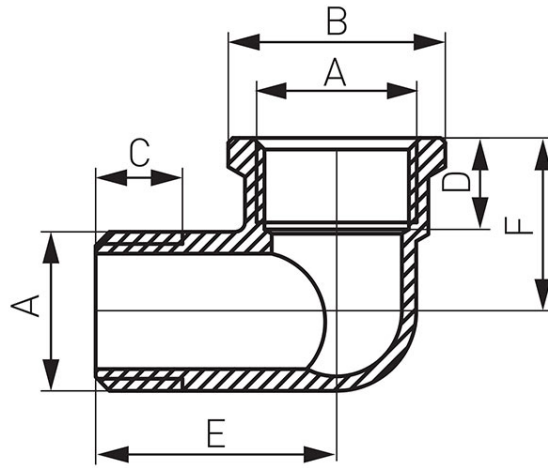

Код: К

Колено вр-вр, латунь

<https://kz.ferrocompany.com/product-3275-K.html>

Код	A	B [мм]	C [мм]	D [мм]	E [мм]	F [мм]	Индивид. упаков.	Сбор. упаков.
K09Z	G3/8	22,5	9	8,5	24,5	17	10	600
K12Z	G1/2	27	10,5	11	29	22	10	300
K10Z	G3/4	34	12,5	13	33,5	28	10	160
K11Z	G1	40	13	14	38	32	5	90
K13Z	G1 1/4	49	15	15	45	37	5	50
K14Z	G1 1/2	55	16	16	48	40	5	40
K15Z	G2	68	19	20	62	52	1	20