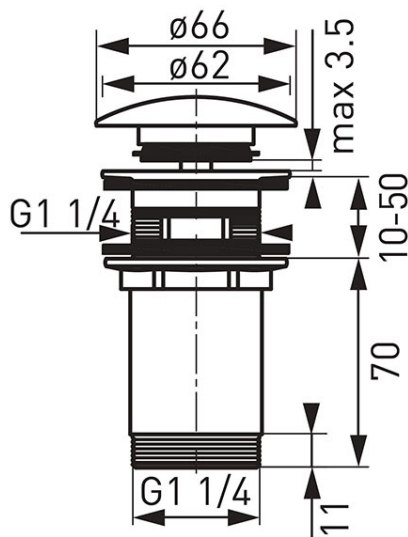

Код: S285

Донный клапан Rotondo 5/4", латунь, хром, для умывальников с переливом, в коробке

<https://kz.ferrocompany.com/product-3072-S285.html>Индивидуальная упаковка: **1, индивидуальная упаковка со штрих-кодом для розничной продаже**Сборочная упаковка: **8**

- для умывальников с переливом
- сделано из латуни

Коробка	Блистер
S285	S285-B