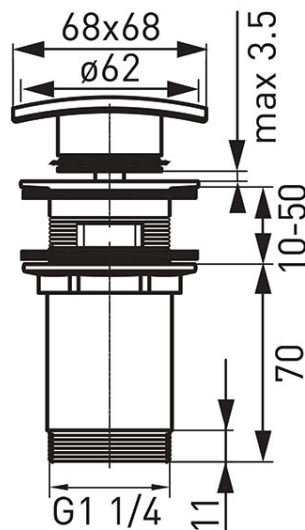

Код: S284

Донный клапан Quadro 5/4", латунь, хром, для умывальников с переливом

<https://kz.ferrocompany.com/product-3071-S284.html>Индивидуальная упаковка: **1, индивидуальная упаковка со штрих-кодом для розничной продаже**Сборочная упаковка: **8**