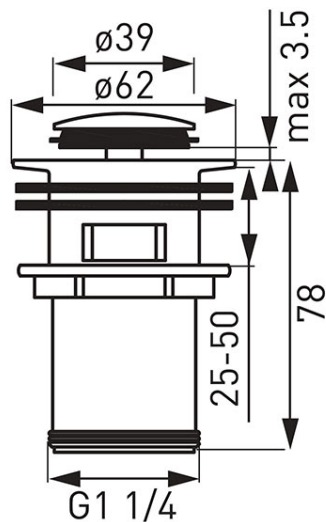

Код: S283

Донный клапан 5/4", латунь, для умывальников с переливом

<https://kz.ferrocompany.com/product-3070-S283.html>Индивидуальная упаковка: **1, индивидуальная упаковка со штрих-кодом для розничной продаже**Сборочная упаковка: **8**

- для умывальников с переливом
- сделано из латуни

Коробка	Блистер
S283	S283-B