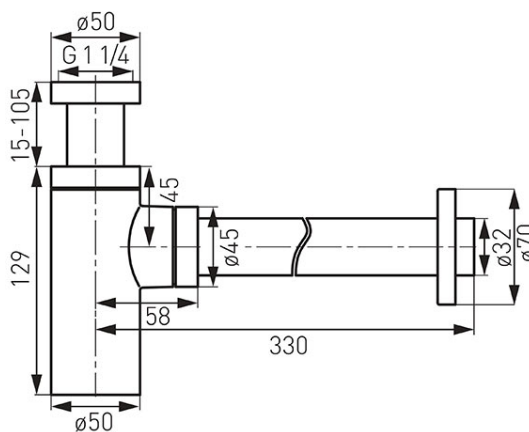

Код: S282

Сифон 5/4" x 32 мм, хром

<https://kz.ferrocompany.com/product-3069-S282.html>Индивидуальная упаковка: **1, индивидуальная упаковка со штрих-кодом для розничной продаже**Сборочная упаковка: **8**

- регулируемая сливная труба до 320 мм
- с розеткой