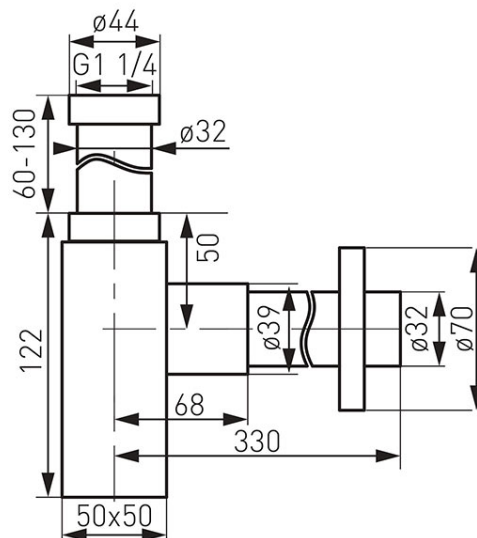

Код: S280

Сифон Quadro 5/4" x 32 мм, хром

<https://kz.ferrocompany.com/product-3068-S280.html>Индивидуальная упаковка: **1, индивидуальная упаковка со штрих-кодом для розничной продаже**

Сборочная упаковка: -

- регулируемая сливная труба до 330 мм
- с розеткой