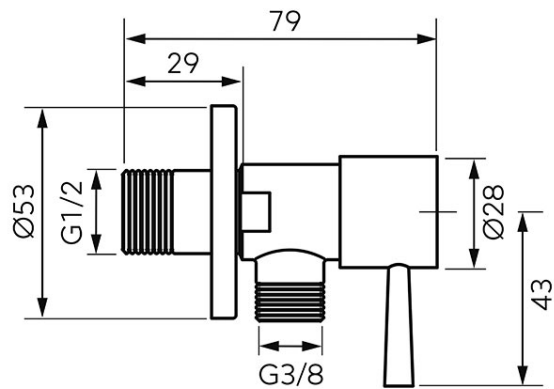

Код: Z

Rotondo угловой кран с керамической головкой и декоративной тарелкой нр-нр

<https://kz.ferrocompany.com/product-3065-Z.html>Индивидуальная упаковка: **1, индивидуальная упаковка со штрих-кодом для розничной продаже**Сборочная упаковка: **100**

- Рабочее тело клапанов: воды
- максимальная рабочая температура: 90°C
- максимальное рабочее давление: 1.0 МПа (10 бар)

Код	Клапан	A	B	C [mm]	Индивидуальная упаковка	Сборочная упаковка
Z295	1/2"x3/8"	G1/2	G3/8	75,3	1	100
Z296	1/2"x1/2"	G1/2	G1/2	75,3	1	100