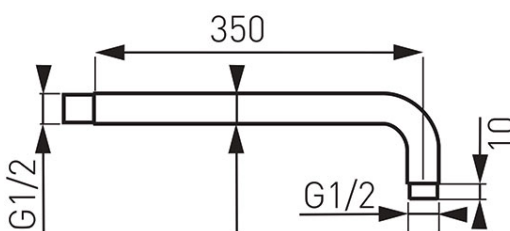

Код: RN35

Держатель тропического душа скрытого монтажа 1/2"/1/2" L350 мм

<https://kz.ferrocompany.com/product-3060-RN35.html>Индивидуальная упаковка: **1, индивидуальная упаковка со штрих-кодом для розничной продаже**Сборочная упаковка: **50**

Товар доступен только до исчерпания складских запасов

- подвод G1/2
- с розеткой
- хром