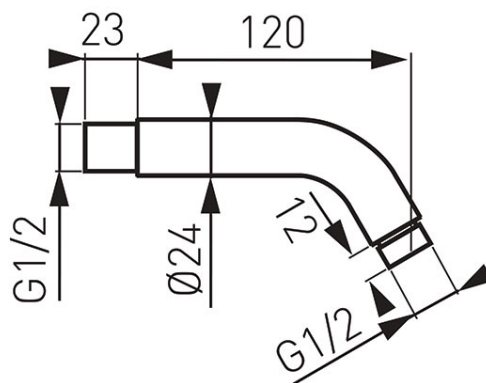

Код: RN12

Держатель тропического душа скрытого монтажа 1/2"/1/2" L120 мм

<https://kz.ferrocompany.com/product-3059-RN12.html>Индивидуальная упаковка: **1, индивидуальная упаковка со штрих-кодом для розничной продаже**Сборочная упаковка: **12**

- подвод G1/2
- с розеткой
- хром