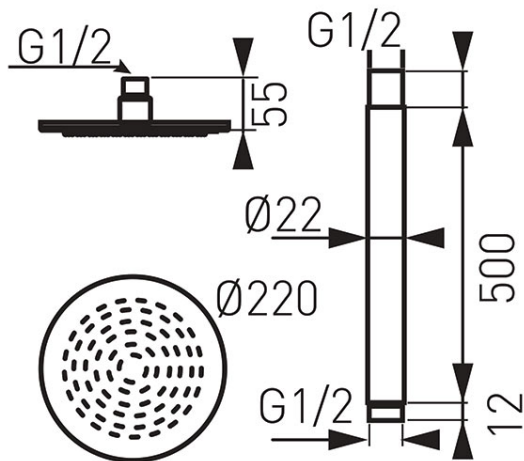

Код: NPT02

Rotondo 8" тропический душ 200 мм с держателем, потолочный, скрытого монтажа

<https://kz.ferrocompany.com/product-3052-NPT02.html>

Индивидуальная упаковка: **1, индивидуальная упаковка со штрих-кодом для розничной продаже**

Сборочная упаковка: **10**

- с тарельчатой головкой 220 мм латунной
- с системой быстрого устранения накипи
- дождевая струя
- плечо душа L=500 мм с шаровым шарниром
- подвод G1/2
- с розеткой
- хром