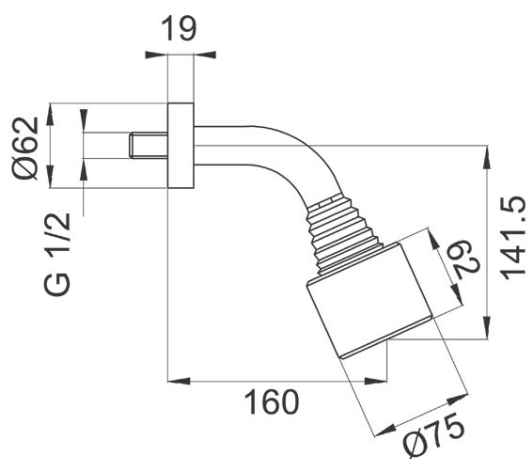

Код: NPG01

Душевая головка настенная скрытого монтажа поворотная 2-х функциональная

<https://kz.ferrocompany.com/product-3049-NPG01.html>Индивидуальная упаковка: **1, индивидуальная упаковка со штрих-кодом для розничной продаже**Сборочная упаковка: **6**

- с 2-функциональной головкой
- с системой быстрого устранения накипи
- плечо душа $L=120$ мм с шаровым шарниром