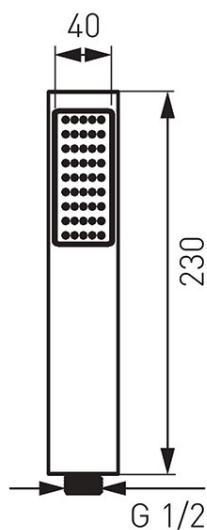

**Код: S115**

Moderno душевая лейка

<https://kz.ferrocompany.com/product-3046-S115.html>Индивидуальная упаковка: **1, индивидуальная упаковка со штрих-кодом для розничной продаже**Сборочная упаковка: **50**

- лейка душа 1-функциональная: дождь
- диаметр 42 мм
- система easy clean
- хром