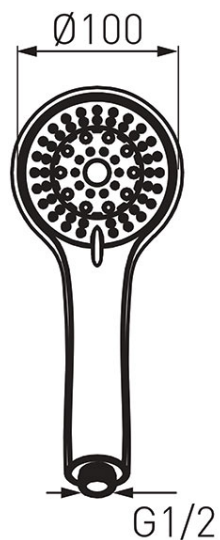

Код: S500

Серая душевая лейка Ø100 мм 5-ти функциональная

<https://kz.ferrocompany.com/product-3042-S500.html>Индивидуальная упаковка: **1, индивидуальная упаковка со штрих-кодом для розничной продаже**Сборочная упаковка: **50**

- лейка душа 5-функциональная
- струи: дождь, массаж, смешанный, лёгкий, туман
- диаметр 100 мм
- система easy clean
- хром