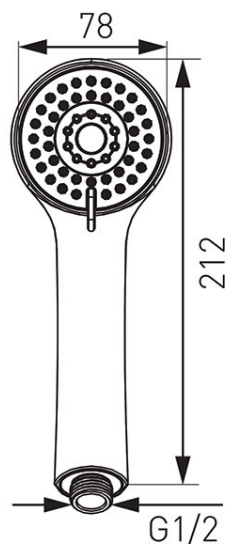

Код: S305

Саpa душевая лейка Ø80 мм 3-х функциональная

<https://kz.ferrocompany.com/product-3040-S305.html>Индивидуальная упаковка: **1, индивидуальная упаковка со штрих-кодом для розничной продаже**Сборочная упаковка: **50**

- лейка душа 3-функциональная струи: дождь, массаж, смешанный
- диаметр 78 мм
- система easy clean
- хром