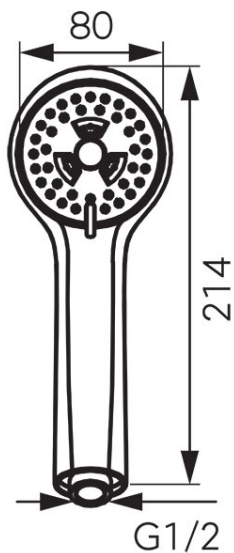

Код: S300

Sole душевая лейка Ø100 мм 3-х функциональная

<https://kz.ferrocompany.com/product-3039-S300.html>Индивидуальная упаковка: **1, индивидуальная упаковка со штрих-кодом для розничной продаже**Сборочная упаковка: **50**

- лейка душа 3-функциональная струи: дождь, лёгкий, смешанный
- диаметр 100 мм
- система easy clean
- хром