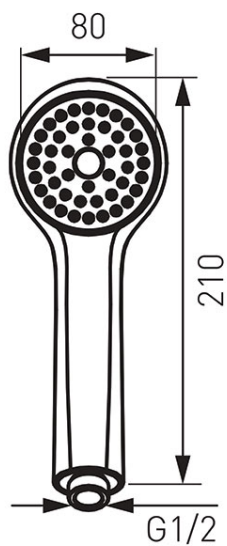

**Код: S100**

Stella душевая лейка Ø80

<https://kz.ferrocompany.com/product-3038-S100.html>Индивидуальная упаковка: **1, индивидуальная упаковка со штрих-кодом для розничной продаже**Сборочная упаковка: **50**

- лейка душа 1-функциональная: дождь
- диаметр 83 мм
- система easy clean
- хром