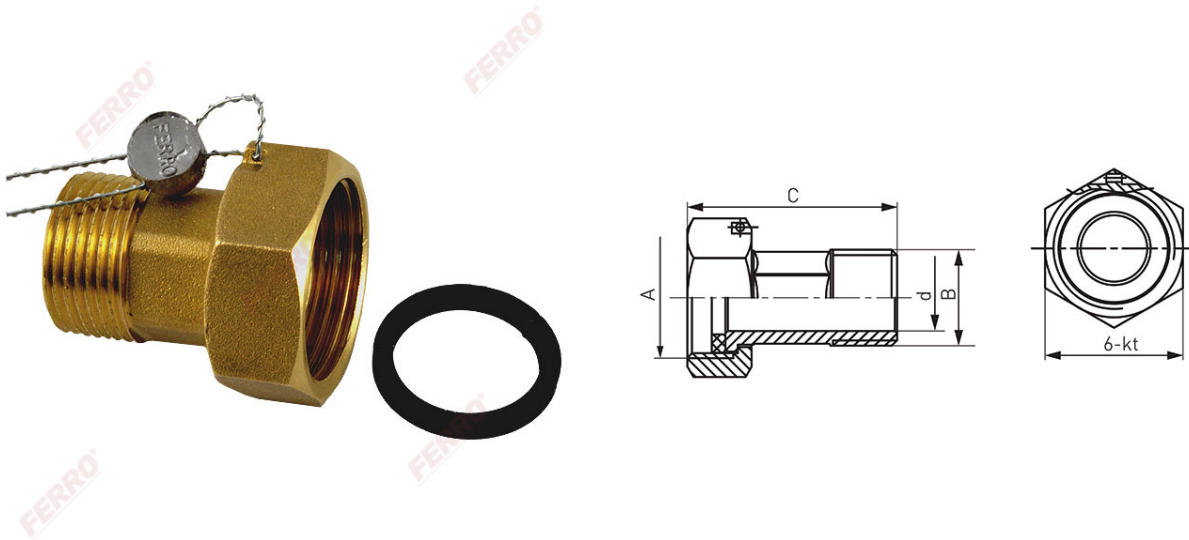

Код: **SG**

Полумуфта для водомера латунь гайка вр - штуцер нр

<https://kz.ferrocompany.com/product-2943-SG.html>

Код	Полумуфта латунная	A	B	d [мм]	C [мм]	6-kt [мм]	Individ. pack.	Collect. pack.	R*
SG11	1/2"	G3/4	G1/2	14,5	36	30	2	240	SG11
SG12	3/4"	G1	G3/4	19,6	45	36	2	140	SG12
SG13	1"	G1 1/4	G1	26	67,5	46	2	60	SG13
SG14	1 1/4"	G1 1/2	G1 1/4	30	71	52	2	50	SG14
SG15	1 1/2"	G2	G1 1/2	36,6	82	65	2	36	SG15
SG16	2"	G2 1/2	G2	49	98	84	2	20	SG16