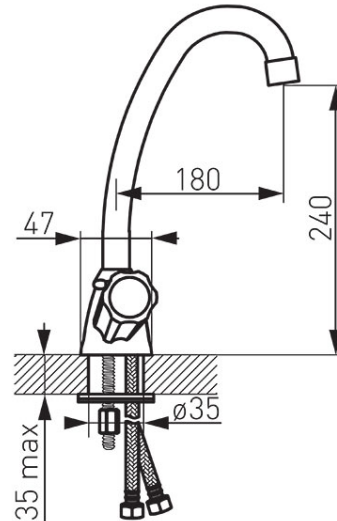

**Код: BST4**

Standard смеситель для мойки двухручковый с поворотным изливом

<https://kz.ferrocompany.com/product-2937-BST4.html>Индивидуальная упаковка: **1, индивидуальная упаковка со штрих-кодом для розничной продаже**Сборочная упаковка: **12**

- задвижные головки
- монтаж на одно отверстие
- регулятор струи M24x1
- вращающийся излив
- гибкие подводы G 3/8 - M10x1
- хром