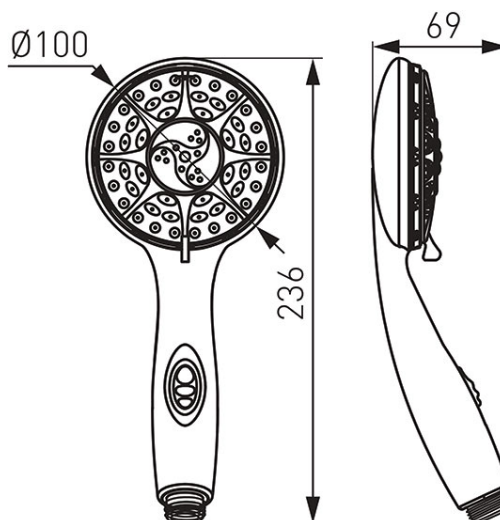

**Код: S13**

Lido душевая лейка Ø100 5-ти функциональная

<https://kz.ferrocompany.com/product-2837-S13.html>Индивидуальная упаковка: **1, индивидуальная упаковка со штрих-кодом для розничной продаже**Сборочная упаковка: **20**

- лейка душа 3-функциональная
- струи: дождь, массаж, смешанная
- диаметр 105 мм
- система easy clean
- функция ограничения расхода воды на 50%
- хром