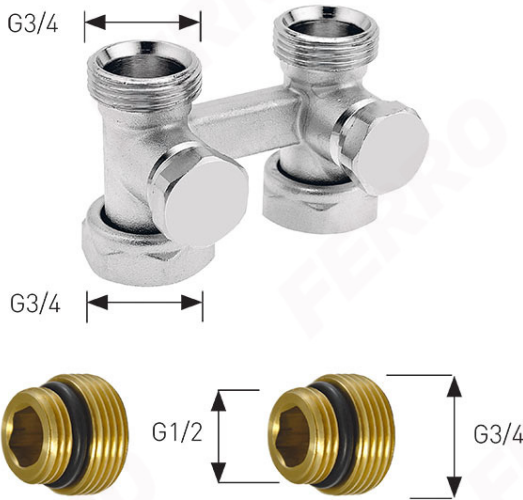

Код: **LZ06YK**

Кран радиаторный интегрированный прямой с двумя муфтами нр 1/2"-нр 3/4"

<https://kz.ferrocompany.com/product-2295-LZ06YK.html>

Индивидуальная упаковка: **8**

Сборочная упаковка: **72**

Индивидуальная упаковка без EAN или в промышленной упаковке		Продукты на евробирке со штрих-коичной для розничной пр E*	
LZ06YK	8	72	LZ06YKE