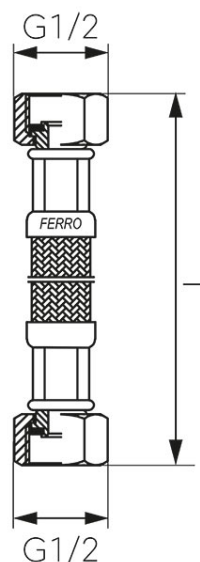

**Код: PWS**

Шланг в стальной оплётке с уплотнительной прокладкой 1/2" врезно-врезной

<https://kz.ferrocompany.com/product-2262-PWS.html>Индивидуальная упаковка: **1, индивидуальная упаковка со штрих-кодом для розничной продаже**Сборочная упаковка: **10**

- Гарантийная 10 лет
- Рабочее тело: воды

Код	L [см]	Индивидуальная упаковка	Сборочная упаковка
PWS04	15	1	10
PWS1	20	1	10
PWS01	25	1	10
PWS2	30	1	10
PWS02	35	1	10
PWS3	40	1	10
PWS03	45	1	10
PWS4	50	1	10
PWS5	60	1	10
PWS6	70	1	10
PWS7	80	1	10
PWS8	90	1	10
PWS9	100	1	10
PWS20	120	1	10
PWS30	150	1	10
PWS40	200	1	10