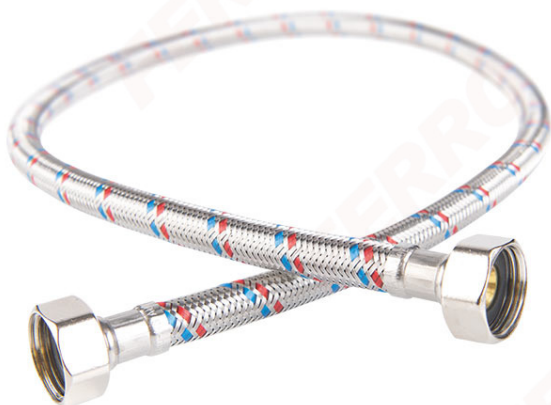

**Код: PWS**

Шланг в стальной оплётке с уплотнительной прокладкой 1/2" врезно-врезной

<https://kz.ferrocompany.com/product-2262-PWS.html>Индивидуальная упаковка: **1, индивидуальная упаковка со штрих-кодом для розничной продаже**Сборочная упаковка: **10**

- Гарантийная 10 лет
- Рабочее тело: воды

Код	L [см]	Индивидуальная упаковка	Сборочная упаковка
PWS04	15	1	10
PWS1	20	1	10
PWS01	25	1	10
PWS2	30	1	10
PWS02	35	1	10
PWS3	40	1	10
PWS03	45	1	10
PWS4	50	1	10
PWS5	60	1	10
PWS6	70	1	10
PWS7	80	1	10
PWS8	90	1	10
PWS9	100	1	10
PWS20	120	1	10
PWS30	150	1	10
PWS40	200	1	10