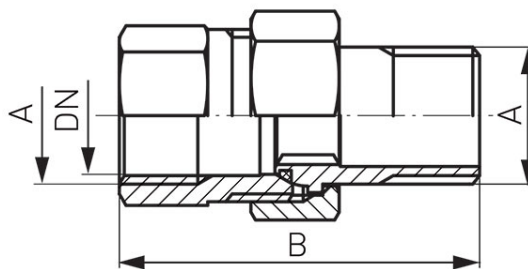

Код: **SGC**

Муфта прямая с о-рингом, хром нр-вр

<https://kz.ferrocompany.com/product-2227-SGC.html>

Код	Латунная соединительная муфта прямая с о-рингом хром	DN	A	B [мм]	Индивид. упаков.	Сбор. упаков.	R*
SGC1	3/8"	14,8	G3/8	41,5	1	220	SGC1
SGC2	1/2"	18,2	G1/2	45,7	1	160	SGC2
SGC3	3/4"	24,2	G3/4	50,5	1	120	SGC3
SGC7	1"	29,5	G1	59	1	70	SGC7
SGC9	1 1/4"	35	G1 1/4	64	1	50	SGC9

***R - индивидуальная упаковка со штрих-кодом для розничной продаже**