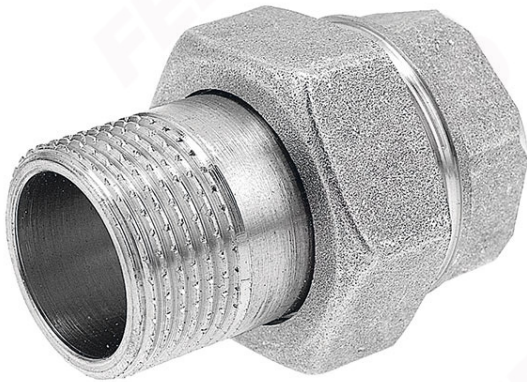

Код: **SGC**

Муфта прямая с о-рингом, хром нр-вр

<https://kz.ferrocompany.com/product-2227-SGC.html>

Код	Латунная соединительная муфта прямая с о-рингом хром	DN	A	B [мм]	Индивид. упаков.	Сбор. упаков.	R*
SGC1	3/8"	14,8	G3/8	41,5	1	220	SGC1
SGC2	1/2"	18,2	G1/2	45,7	1	160	SGC2
SGC3	3/4"	24,2	G3/4	50,5	1	120	SGC3
SGC7	1"	29,5	G1	59	1	70	SGC7
SGC9	1 1/4"	35	G1 1/4	64	1	50	SGC9