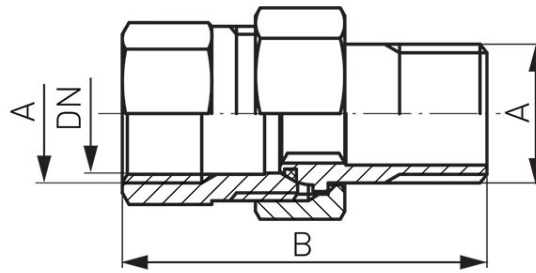

Код: SGU

Муфта прямая с о-рингом, латунь нр-вр

<https://kz.ferrocompany.com/product-2225-SGU.html>

Код	Латунная соединительная муфта прямая с о-рингом	DN	A	B [мм]	Индивид. упаков.	Сбор. упаков.	R*
SGU1	3/8"	14,8	G3/8	41,5	1	220	SGU1
SGU2	1/2"	18,2	G1/2	45,7	1	160	SGU2
SGU3	3/4"	24,2	G3/4	50,5	1	120	SGU3
SGU7	1"	29,5	G1	59	1	70	SGU7
SGU9	1 1/4"	35	G1 1/4	6,3	1	50	SGU9

***R - индивидуальная упаковка со штрих-кодом для розничной продаже**