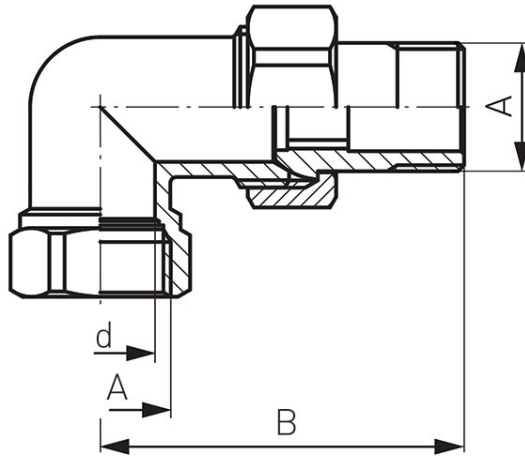

Код: **SG**

Муфта угловая латунь нр-вр

<https://kz.ferrocompany.com/product-2224-SG.html>

| Код  | Латунная соединительная муфта угловая | DN | A      | B [мм] | Индивид. упаков. | Сбор. упаков. | R*   |
|------|---------------------------------------|----|--------|--------|------------------|---------------|------|
| SG4  | 3/8"                                  | 15 | G3/8   | 47     | 1                | 200           | SG4  |
| SG5  | 1/2"                                  | 15 | G1/2   | 52,2   | 1                | 140           | SG5  |
| SG6  | 3/4"                                  | 20 | G3/4   | 59     | 1                | 80            | SG6  |
| SG8  | 1"                                    | 30 | G1     | 72     | 1                | 45            | SG8  |
| SG10 | 1 1/4"                                | 35 | G1 1/4 | 81,2   | 1                | 25            | SG10 |

**\*R - индивидуальная упаковка со штрих-кодом для розничной продаже**