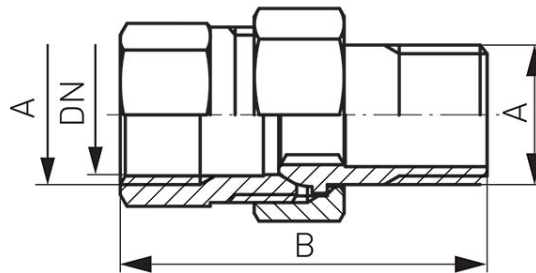

Код: **SG**

Муфта прямая латунь нр-вр

<https://kz.ferrocompany.com/product-2223-SG.html>

Код	Латунная соединительная муфта прямая	DN	A	B [мм]	Индивид. упаков.	Сбор. упаков.	R*
SG1	3/8"	15	G3/8	41,5	1	220	SG1
SG2	1/2"	20	G1/2	45,7	1	160	SG2
SG3	3/4"	25	G3/4	50,5	1	120	SG3
SG7	1"	30	G1	59	1	70	SG7
SG9	1 1/4"	35	G1 1/4	64	1	50	SG9

***R - индивидуальная упаковка со штрих-кодом для розничной продаже**