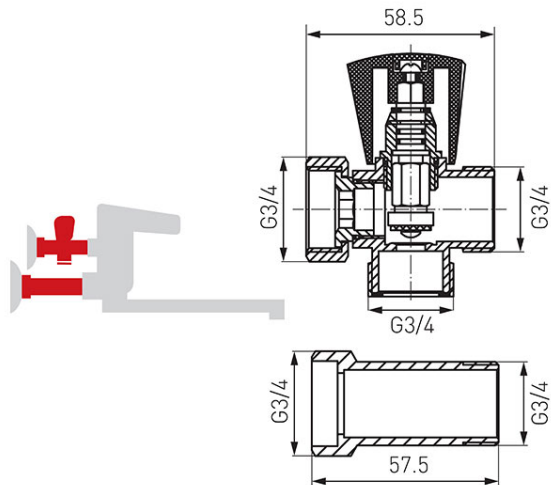

**Код: Z250**

Кран для подключения стиральной или посудомоечной машины  $\text{вр}^{1/2''}$ - $\text{нр}^{1/2''}$ - $\text{нр}^{3/4''}$   
(закр), с удлинителем  $\text{вр}^{3/4''}$ - $\text{нр}^{3/4''}$

<https://kz.ferrocompany.com/product-2217-Z250.html>

Индивидуальная упаковка: **1, индивидуальная упаковка со штрих-кодом для розничной продаже**

Сборочная упаковка: **36**

- Рабочее тело клапанов:
  - воды
- хром
- максимальная рабочая температура: 100°C
- максимальное рабочее давление: 1.0 МПа (10 бар)