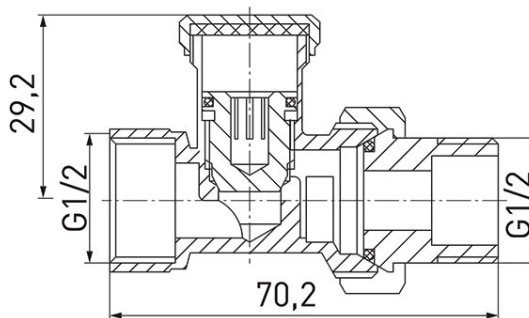

Код: **ZP2Y**

Кран радиаторный прямой запорный, хром, нр $\frac{1}{2}$ "-вр $\frac{1}{2}$ "

<https://kz.ferrocompany.com/product-2208-ZP2Y.html>

Индивидуальная упаковка: **16**

Сборочная упаковка: **192**

Код	Индивидуальная упаковка	Сборочная упаковка	Продукты в индивидуальной упаковке без EAN или в промышленной упаковке	Продукты на евробирке со штрих-коичной для розничной продажи
ZP2Y	16	192	ZP2YW	ZP2YE