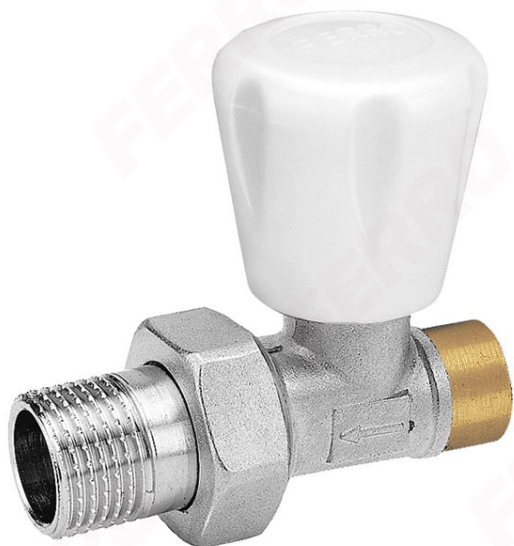

Код: ZG2LY

Кран радиаторный прямой с ручкой, дросселем, полумуфтой нр $\frac{1}{2}$ " , для впайки трубы \varnothing 15 мм

<https://kz.ferrocompany.com/product-2204-ZG2LY.html>

Индивидуальная упаковка: **12**

Сборочная упаковка: **144**

- Рабочее тело клапанов:
 - воды
- максимальная рабочая температура: 100°C
- максимальное рабочее давление: 1.0 МПа (10 бар)