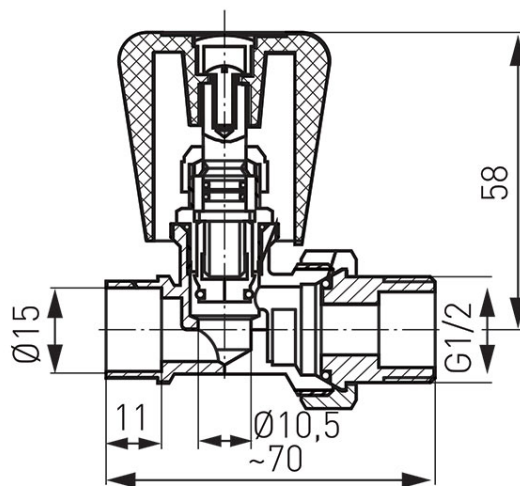

Код: ZG2LY

Кран радиаторный прямой с ручкой, дросселем, полумуфтой нр $\frac{1}{2}$ " , для впайки трубы \varnothing 15 мм

<https://kz.ferrocompany.com/product-2204-ZG2LY.html>

Индивидуальная упаковка: **12**

Сборочная упаковка: **144**

- Рабочее тело клапанов:
 - воды
- максимальная рабочая температура: 100°C
- максимальное рабочее давление: 1.0 МПа (10 бар)