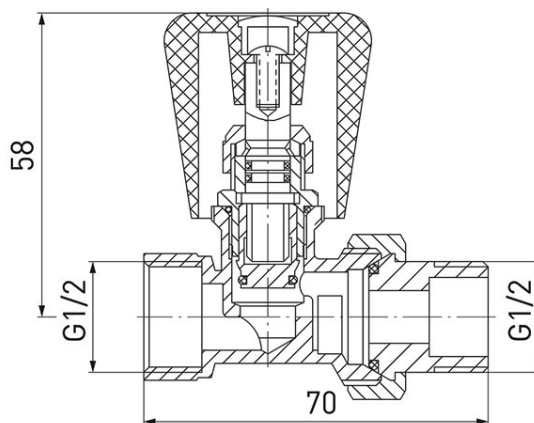

Код: **ZG2Y**

Кран радиаторный прямой запорный с ручкой, дросселем, хром, нр $\frac{1}{2}$ "-вр $\frac{1}{2}$ "

<https://kz.ferrocompany.com/product-2202-ZG2Y.html>

Индивидуальная упаковка: **12**

Сборочная упаковка: **144**

Код	Индивидуальная упаковка	Индивидуальная упаковка	Продукты в индивидуальной упаковке без EAN или в промышленной упаковке	Продукты на евробирке со штрих-коичной для розничной продажи
ZG2Y	12	144	ZG2YW	ZG2YE