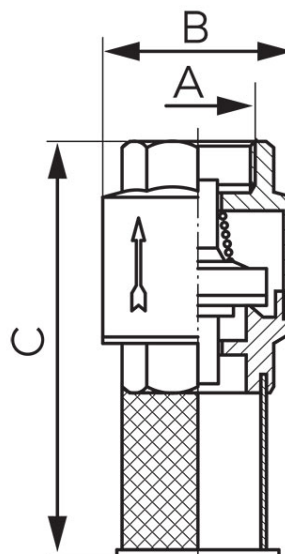

**Код: К**

Клапан обратный с сеткой для забора воды и закр. Элементом из пластмассы, вр

<https://kz.ferrocompany.com/product-2201-K.html>

- NICKEL FREE 2018 - Поверхность клапана, имеющая контакт с водой, не никелируется
- Рабочее тело клапанов:
  - ВОДЫ

Код	Размеры вводов	A	B [мм]	C [мм]	Индивидуальная упаковка	Промышленная упаковка	Продукты в индивидуальной упаковке без EAN или в промышленной упаковке
K20	1/2"	G1/2	35,5	71,5	20	240	K20W
K21	3/4"	G3/4	41,7	76,9	20	120	K21W
K22	1"	G1	47,2	90,5	10	90	K22W
K18	5/4"	G1 1/4	59,3	107,5	4	36	K18W
K24	6/4"	G1 1/2	67,6	123,3	3	36	K24W
K25	2"	G2	83,7	142,2	3	18	K25W
K251	2 1/2"	G2 1/2	95,5	153	1	12	K251
K252	3"	G3	110	164	1	10	K252
K253	4"	G4	144	182	1	4	K253