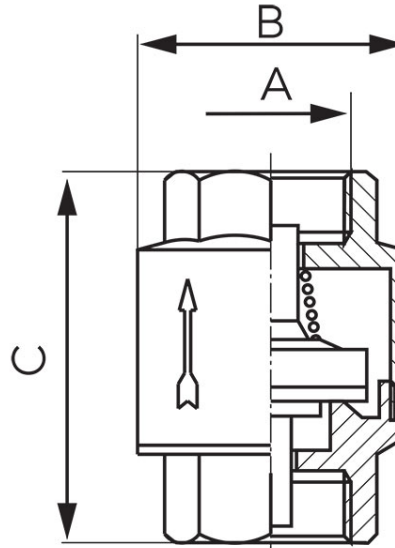

Код: **ZZ**

Клапан обратный с пласт. Закр. Элементом, вр - вр

<https://kz.ferrocompany.com/product-2200-ZZ.html>

- NICKEL FREE 2018 - Поверхность клапана, имеющая контакт с водой, не никелируется
- Рабочее тело клапанов:
 - ВОДЫ

Код	Размеры вводов	A	B [мм]	C [мм]	Индивидуальная упаковка	Продукты в индивидуальной упаковке без EAN	Продукты на евробирке со штрих-коичной для розничной продажи
ZZ1	1/2"	G1/2	35,5	46,8	30	270	ZZ1W ZZ1E
ZZ2	3/4"	G3/4	41,7	51,4	20	180	ZZ2W ZZ2E
ZZ3	1"	G1	47,2	59,5	10	120	ZZ3W ZZ3E
ZZ4	1 1/4"	G1 1/4	59,3	64,5	6	72	- ZZ4E
ZZ5	1 1/2"	G1 1/2	67,6	73,3	5	45	- ZZ5E
ZZ6	2"	G2	83,7	80,2	4	24	ZZ6W -
ZZ7	2 1/2"	G2 1/2	95,5	93	4	24	ZZ7W -
ZZ8	3"	G3	110,5	100	1	12	ZZ8 -
ZZ9	4"	G4	144,5	112	1	6	ZZ9 -