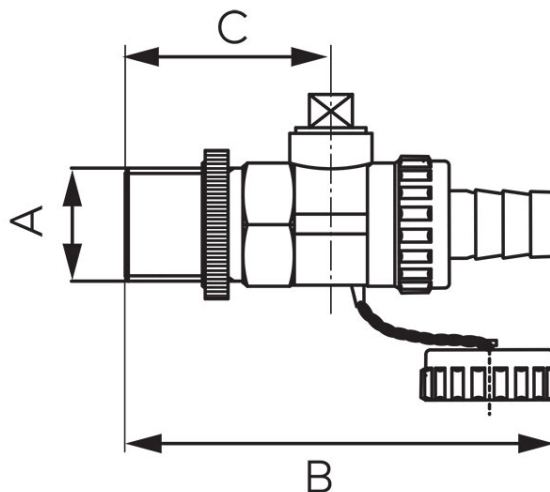

Код: **ZS**

Шаровой кран сливной со штуцером, без ручки, нр

<https://kz.ferrocompany.com/product-2194-ZS.html>

- NICKEL FREE 2018 - Поверхность клапана, имеющая контакт с водой, не никелируется
- Рабочее тело клапанов:
  - ВОДЫ

Код	Размеры вводов	DN	d [мм]	A	B [мм]	C [мм]	Kvs [m³/h]	Индивидуальная промышленная упаковка	Продукты в индивидуальной упаковке	Продукты в промышленной упаковке	
ZS1	1/2"	15	10	G1/2	70	25	6	15	180	ZS1W	ZS1E
ZS2	3/4"	20	12	G3/4	85	30	12	10	120	ZS2W	ZS2E