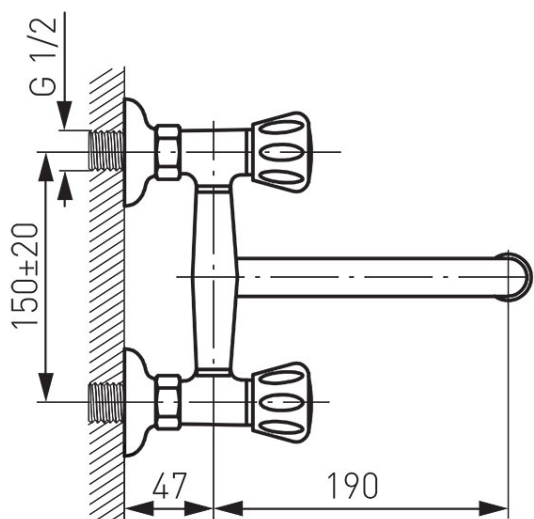

**Код: BST5**

Standard смеситель для мойки настенный двухручковый с нижним вращающимся изливом 190мм

<https://kz.ferrocompany.com/product-120-BST5.html>

Индивидуальная упаковка: **1, индивидуальная упаковка со штрих-кодом для розничной продаже**

Сборочная упаковка: **15**

- задвижные головки
- настенный монтаж
- регулятор струи M24x1
- эксцентрический подвод G1/2 межцентровое расстояние  $150 \pm 20$  мм
- вращающийся излив
- хром