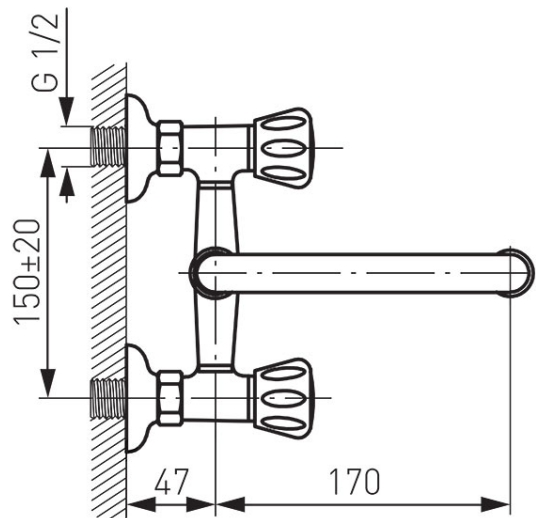

Код: BST3

Standard смеситель для мойки двухручковый настенный с верхним вращающимся изливом 170мм

<https://kz.ferrocompany.com/product-119-BST3.html>

Индивидуальная упаковка: **1**, индивидуальная упаковка со штрих-кодом для розничной продаже

Сборочная упаковка: **15**

- задвижные головки
- настенный монтаж
- регулятор струи M24x1
- эксцентрический подвод G1/2 межцентровое расстояние 150 ± 20 мм
- вращающийся излив
- хром