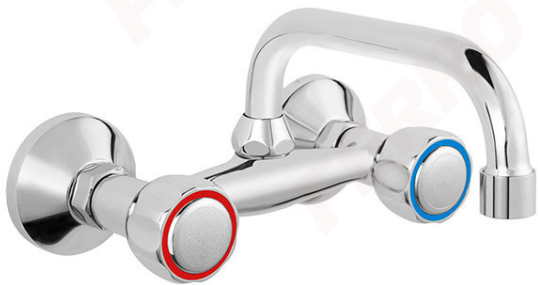

Код: BST3

Standard смеситель для мойки двухручковый настенный с верхним вращающимся изливом 170мм

<https://kz.ferrocompany.com/product-119-BST3.html>

Индивидуальная упаковка: **1**, индивидуальная упаковка со штрих-кодом для розничной продаже

Сборочная упаковка: **15**

- задвижные головки
- настенный монтаж
- регулятор струи M24x1
- эксцентрический подвод G1/2 межцентровое расстояние 150 ± 20 мм
- вращающийся излив
- хром