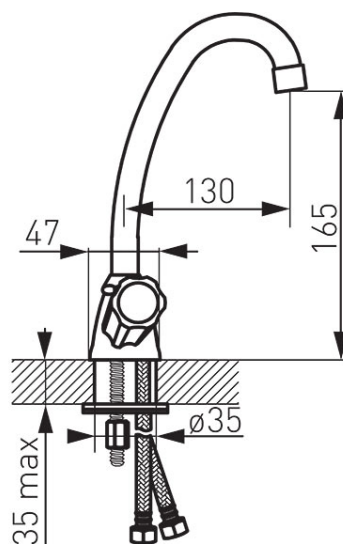

Код: BST2

Standard смеситель для умывальника двухручковый

<https://kz.ferrocompany.com/product-118-BST2.html>Индивидуальная упаковка: **1, индивидуальная упаковка со штрих-кодом для розничной продаже**Сборочная упаковка: **12**

- задвижная головка
- монтаж на одно отверстие
- регулятор струи M24x1
- гибкие подводы G 3/8 - M10x1
- вращающийся излив
- хром