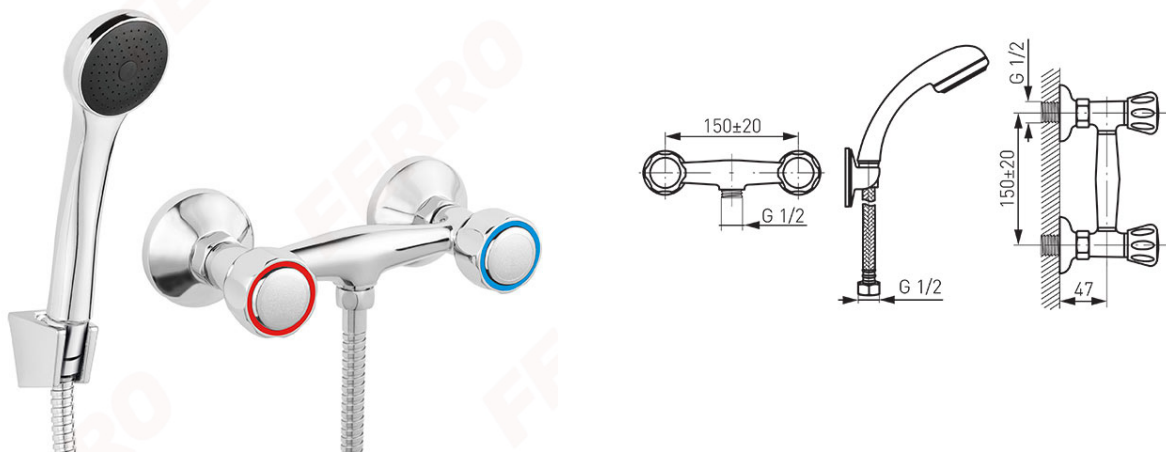

Код: BST77

Standard смеситель для душа двухручковый настенный с душевым комплектом

<https://kz.ferrocompany.com/product-116-BST77.html>Индивидуальная упаковка: **1, индивидуальная упаковка со штрих-кодом для розничной продаже**Сборочная упаковка: **15**

- точечный душевой комплект
- задвижные головки
- настенный монтаж
- эксцентрический подвод G1/2 межцентровое расстояние 150 ± 20 мм
- подключение душа G1/2
- хром