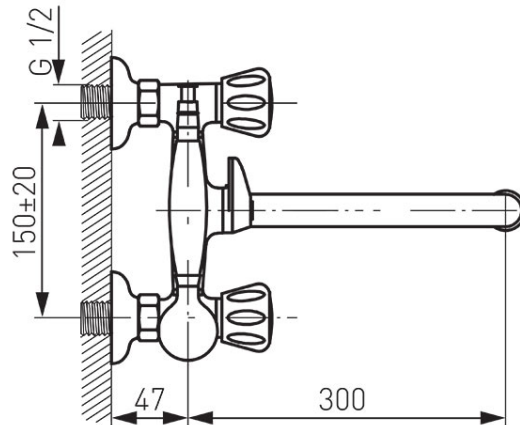

Код: BST11A

Standard смеситель для ванны с поворотным изливом 300мм и душевым комплектом

<https://kz.ferrocompany.com/product-115-BST11A.html>

Индивидуальная упаковка: **1, индивидуальная упаковка со штрих-кодом для розничной продаже**

Сборочная упаковка: **12**

- с душем
- задвижные головки
- переключатель ванна/душ
- вращающийся излив
- эксцентрический подвод G1/2 межцентровое расстояние 150 ± 20 мм
- хром