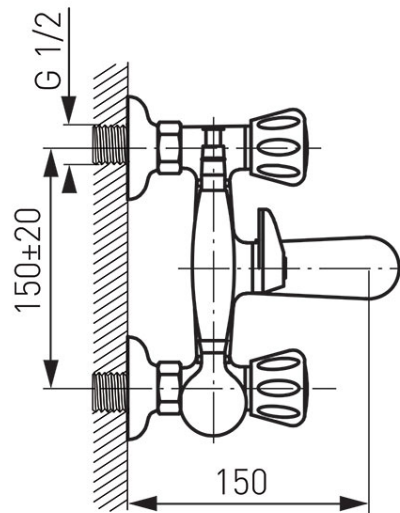

Код: BST11

Standard смеситель для ванны настенный двухручковый с коротким изливом и душевым комплектом

<https://kz.ferrocompany.com/product-114-BST11.html>

Индивидуальная упаковка: **1**, индивидуальная упаковка со штрих-кодом для розничной продаже

Сборочная упаковка: **10**

- с душем
- задвижные головки
- переключатель ванна/душ
- эксцентрический подвод G1/2 межцентровое расстояние 150 ± 20 мм
- хром