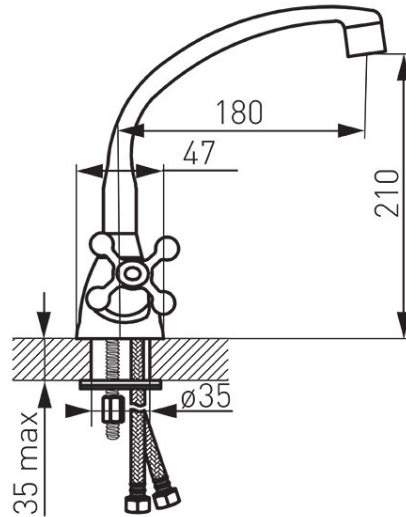

- керамические головки
- монтаж на одно отверстие
- регулятор струи M24x1
- вращающийся излив
- гибкие подводки G 3/8 - M10x1
- хром