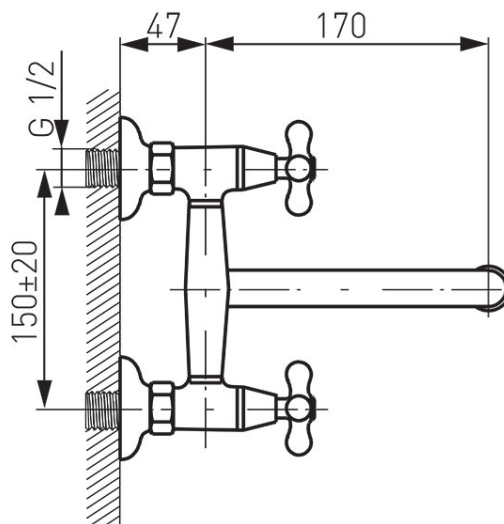

Код: XD5

Retro New смеситель для мойки настенный нижний излив

<https://kz.ferrocompany.com/product-112-XD5.html>Индивидуальная упаковка: **1, индивидуальная упаковка со штрих-кодом для розничной продаже**Сборочная упаковка: **15**

- керамические головки
- настенный монтаж
- регулятор струи M24x1
- эксцентрический подвод G1/2 межцентровое расстояние 150 ± 20 мм
- вращающийся излив L=230 мм
- хром