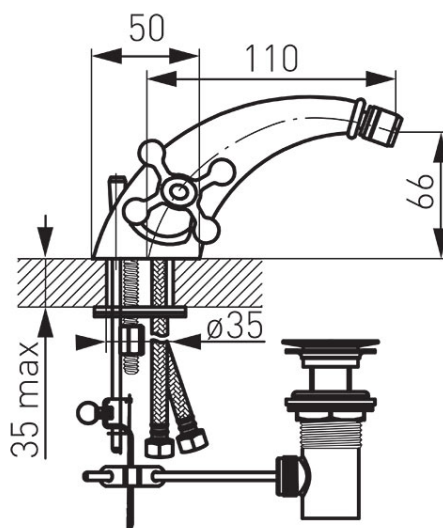

**Код: XD6**

Retro New смеситель для биде настольный с вращающимся аэратором и донным клапаном

<https://kz.ferrocompany.com/product-111-XD6.html>

Индивидуальная упаковка: **1, индивидуальная упаковка со штрих-кодом для розничной продаже**

Сборочная упаковка: **12**

- керамические головки
- монтаж на одно отверстие
- автоматическая сливная пробка G11/4
- регулятор струи M24x1 с шаровым шарниром
- гибкие подводы G 3/8 - M10x1
- хром