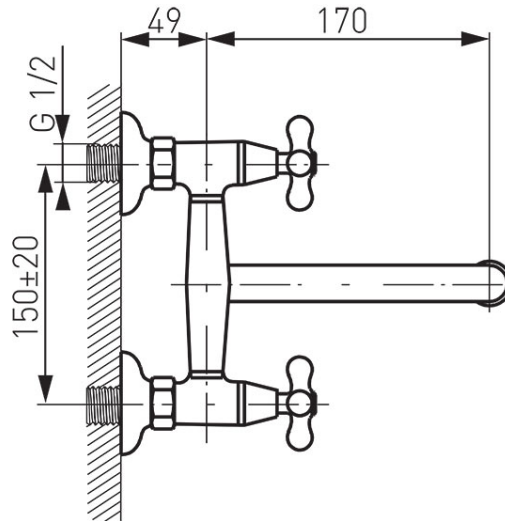

Код: XD3

Retro New смеситель для мойки настенный верхний излив

<https://kz.ferrocompany.com/product-110-XD3.html>Индивидуальная упаковка: **1, индивидуальная упаковка со штрих-кодом для розничной продаже**Сборочная упаковка: **15**

- керамические головки
- настенный монтаж
- регулятор струи M24x1
- эксцентрический подвод G1/2 межцентровое расстояние 150 ± 20 мм
- вращающийся излив L=160 мм
- хром