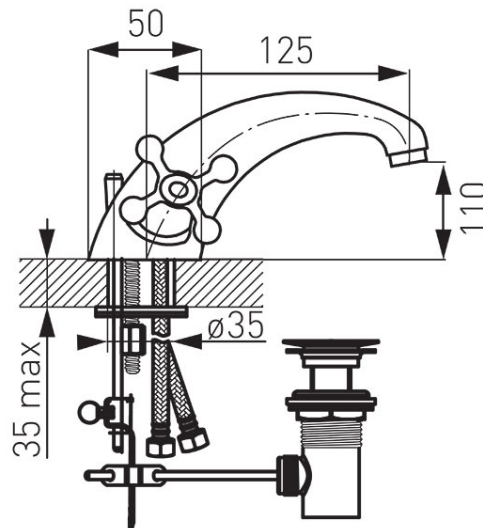

Код: XD2**Retro New смеситель для умывальника настольный с донным клапаном**<https://kz.ferrocompany.com/product-109-XD2.html>Индивидуальная упаковка: **1, индивидуальная упаковка со штрих-кодом для розничной продаже**Сборочная упаковка: **10**

- керамические головки
- монтаж на одно отверстие
- сливная пробка типа push-up металлическая G11/4
- регулятор струи M24x1
- гибкие подводы G 3/8 - M10x1
- хром