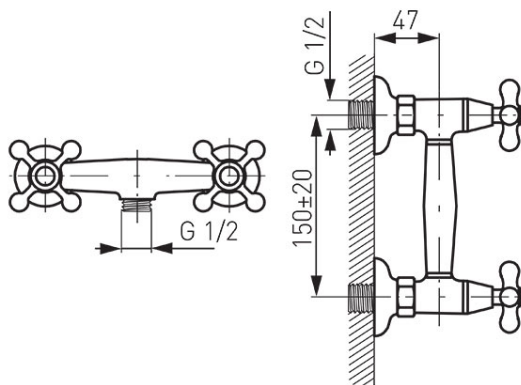

Код: XD7

Retro New смеситель для душа настенный без душевого комплекта

<https://kz.ferrocompany.com/product-108-XD7.html>Индивидуальная упаковка: **1, индивидуальная упаковка со штрих-кодом для розничной продаже**Сборочная упаковка: **15**

- керамические головки
- настенный монтаж
- эксцентрический подвод G1/2 межцентровое расстояние 150 ± 20 мм
- подключение душа G1/2
- без душевого комплекта
- хром