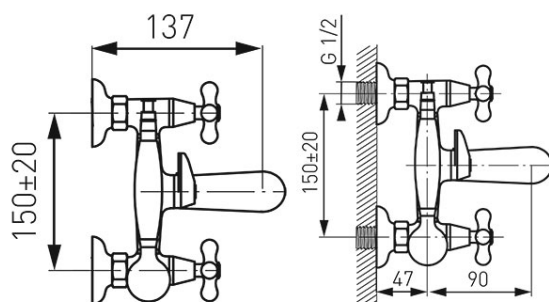

**Код: XD11**

Retro New смеситель для ванны настенный с душевым комплектом

<https://kz.ferrocompany.com/product-107-XD11.html>Индивидуальная упаковка: **1, индивидуальная упаковка со штрих-кодом для розничной продаже**Сборочная упаковка: **12**

- с душем
- керамические головки
- переключатель ванна/душ
- регулятор струи M28x1
- эксцентрический подвод G1/2 межцентровое расстояние 150 ± 20 мм
- хром