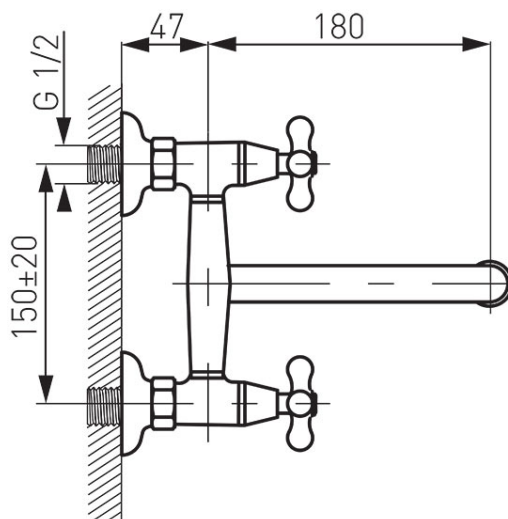

**Код: XR5**

Retro смеситель для мойки настенный нижний излив

<https://kz.ferrocompany.com/product-105-XR5.html>Индивидуальная упаковка: **1, индивидуальная упаковка со штрих-кодом для розничной продаже**Сборочная упаковка: **15**

- задвижные головки
- настенный монтаж
- регулятор струи M24x1
- эксцентрический подвод G1/2 межцентровое расстояние  $150 \pm 20$  мм
- вращающийся излив
- хром